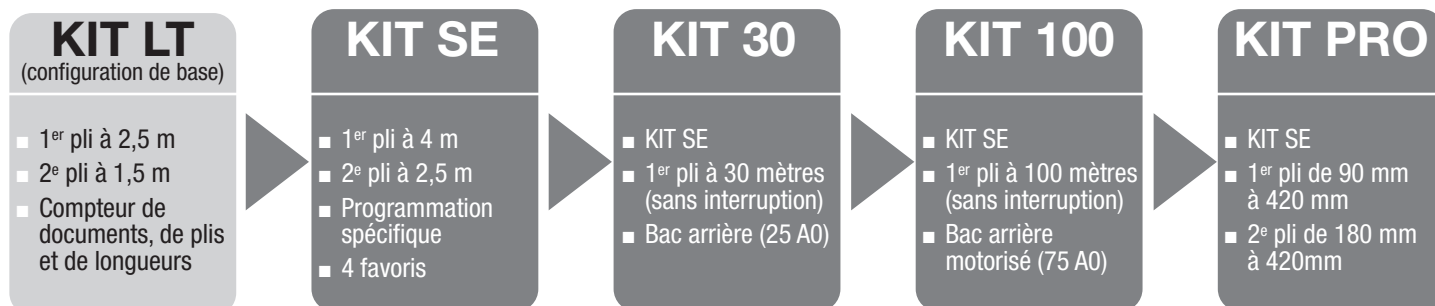

...c'est aussi 4 kits permettant d'upgrader votre machine...

Un upgrade possible à **tout moment** et en **cours de vie** de la machine.