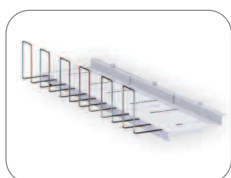

Largeur utile pliage

Vitesse de pliage

CHATEL REPROGRAPHIE

CHATEL REPROGRAPHIE

Savoie Hexapole - Actipole - Rue Maurice Herzog - 73420 Viviers du Lac

Tél. : +33 (0)479 349 349 - Fax : +33 (0)479 349 348

www.chatel-reprographie.com