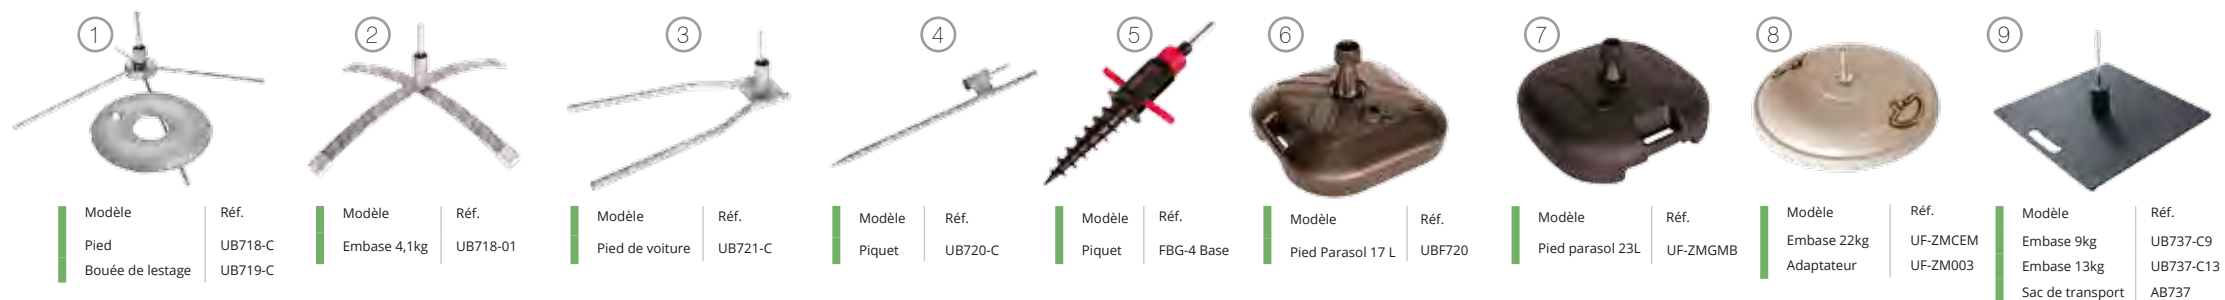

Embases drapeaux Zoom Quill / Feather

Embase	Dimension Poids net vide	Utilisation		Zoom Quill				Zoom Feather			
		Intérieur	Extérieur	2,03m	2,54m	3,23m	4,60m	2,40m	3,08m	3,51m	4,65m
① Pied 4 branches** Bouée de lestage 6L	57 x 57 x 13cm / 0,75kg Ø45 cm / 0,2kg	✓		✓	✓			✓	✓		
② Embase croisillon	55 x 55 x 11cm / 4,1kg	✓		✓	✓			✓	✓		
③ Pied de voiture	58 x 34 cm / 1,65kg	✓	✓	✓	✓	✓	✓	✓	✓	✓	✓
④ Piquet métal	78 x 11 cm / 4,1kg	✓	✓	✓	✓	✓	✓	✓	✓	✓	✓
⑤ Piquet à visser**	58 cm / 0,75kg	✓	✓	✓	✓	✓	✓	✓	✓	✓	✓
⑥ Pied de parasol 17L	43 x 43 x 10cm / 1,3kg	✓	✓			✓			✓	✓	✓
⑦ Pied de parasol 23L	44 x 44 x 12cm / 1,2kg	✓	✓	✓	✓	✓	✓	✓	✓	✓	✓
⑧ Embase ciment + adaptateur	Ø45 x 8cm / 22kg + 0,5 kg	✓	✓			✓	✓	✓	✓	✓	✓
⑨ Embase carrée 9kg	48 x 48 cm / 9kg	✓	✓	✓	✓	✓*	✓*	✓	✓	✓*	✓*
⑩ Embase carrée 13kg	48 x 48 cm / 13kg	✓	✓	✓	✓	✓	✓	✓	✓	✓	✓

* Conseillée pour une utilisation en intérieur ** Sac de transport inclus