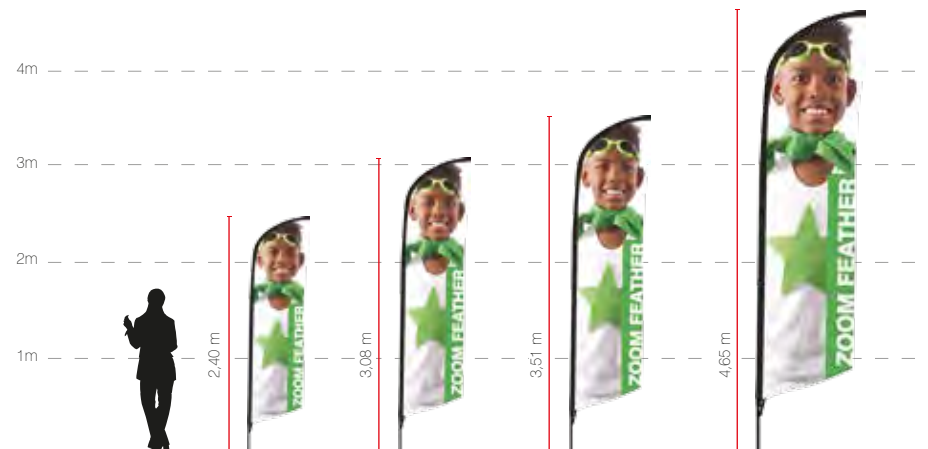

Zoom Feather

UB717/UB724

Finition CLASSIC

Finition FULL GRAPHIC

Ganse élasthanne ajoutée.

Couleurs de ganse élasthanne possibles :

FIXATION VOILE

Renforcée par une cordelette retenue par un crochet

Sac de transport inclus :
148 x 13 cm

Ganse en maille drapeau imprimée.

Avantages

- Disponible en 4 tailles
- Utilisation en intérieur ou en extérieur (en fonction de l'embase choisie)
- Pied de mât rotatif, la voile suit le sens du vent
- Sac de transport avec porte-étiquette inclus

Composition et Finitions

- Mât à élastique en aluminium, tige en acier, sauf pour le Feather 2.40m : mât à élastique en aluminium, tige en fibre de verre
- Voile drapeau avec finition Classic (ganse élasthanne) ou Full Graphic (ganse imprimée)
- Impression traversante ou Recto/verso

Réf.	Désignation	Dimension mât+voile montée	Taille de la voile ganse incluse	Diamètre interne du mât	Diamètre externe du mât	Résistance maximale au vent
UB717-C200	Zoom Feather 2.40m	2400(h) x 555(l) mm	1940(h) x 555(l) mm	13 mm	18 mm	60km/h
UB724-C330	Zoom Feather 3.08m	3080(h) x 780(l) mm	2470(h) x 780(l) mm	13 mm	25 mm	60km/h
UB724-C400	Zoom Feather 3.51m	3510(h) x 800(l) mm	3000(h) x 800(l) mm	13 mm	25 mm	45km/h
UB724-C500	Zoom Feather 4.65m	4650(h) x 880(l) mm	4000(h) x 880(l) mm	13 mm	25 mm	45km/h