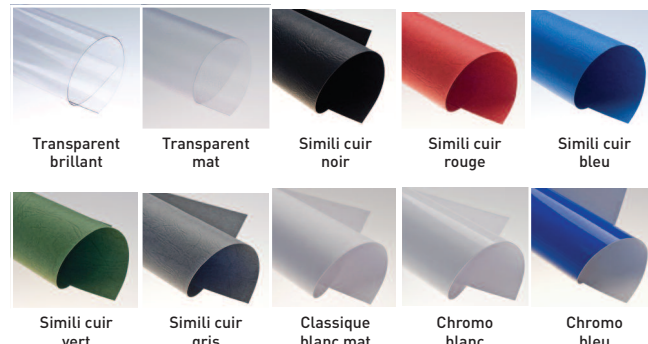

Couvertures plastiques translucides / cartonnées

Référence	Format	Coloris	Épaisseur	Conditionnement
Couvertures PVC				
20150094	A4	Transparent brillant	0,15 mm	Boîte de 100
20200094	A4	Transparent brillant	0,20 mm	Boîte de 100
20300094	A4	Transparent brillant	0,30 mm	Boîte de 100
20200014	A4	Transparent mat	0,20 mm	Boîte de 100
20200093	A3	Transparent brillant	0,20 mm	Boîte de 100
Couvertures carton				
21250004	A4	Chromo blanc	250 g/m²	Boîte de 100
21250034	A4	Chromo bleu	250 g/m²	Boîte de 100
21300004	A4	Classique blanc mat	300 g/m²	Boîte de 100
21300014	A4	Simili cuir noir	250 g/m²	Boîte de 100
21300024	A4	Simili cuir rouge	250 g/m²	Boîte de 100
21300034	A4	Simili cuir bleu	250 g/m²	Boîte de 100
21300044	A4	Simili cuir vert	250 g/m²	Boîte de 100
21300064	A4	Simili cuir gris	250 g/m²	Boîte de 100