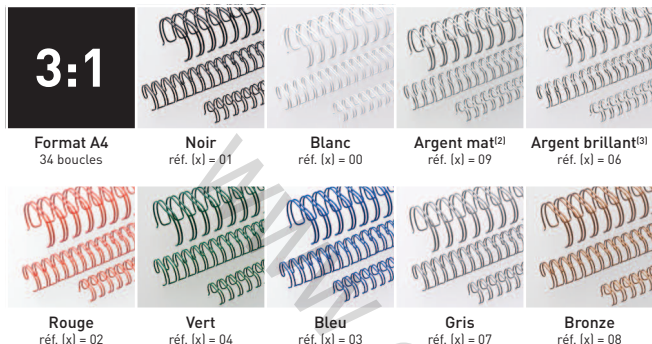

Liste complète des fournitures disponibles, voir au verso →

reliures
135
feuilles

longueur
◀ **300** ▶
mm

épaisseur
↑ **2,2** ↓
mm

3:1

Reliures anneaux métalliques disponibles en plusieurs coloris.

Curseur permettant l'ajustage du système de sertissage.

RENZ RW 360

Liste complète des fournitures disponibles

Reliures anneaux métalliques Ring Wire pas 3:1

Référence	Désignation	N°	Capacité de reliure ⁽¹⁾	Conditionnement
31055 (x) 34	Ring Wire 3/16" - Ø 5,5 mm	N°3	30 feuilles	Boîte de 100
31069 (x) 34	Ring Wire 1/4" - Ø 6,9 mm	N°4	45 feuilles	Boîte de 100
31080 (x) 34	Ring Wire 5/16" - Ø 8 mm	N°5	60 feuilles	Boîte de 100
31095 (x) 34	Ring Wire 3/8" - Ø 9,5 mm	N°6	75 feuilles	Boîte de 100
31110 (x) 34	Ring Wire 7/16" - Ø 11 mm	N°7	90 feuilles	Boîte de 100
31127 (x) 34	Ring Wire 1/2" - Ø 12,7 mm	N°8	105 feuilles	Boîte de 100
31143 (x) 34	Ring Wire 9/16" - Ø 14,3 mm	N°9	120 feuilles	Boîte de 50
31160 (x) 34	Ring Wire 5/8" - Ø 16 mm	N°10	135 feuilles	Boîte de 50