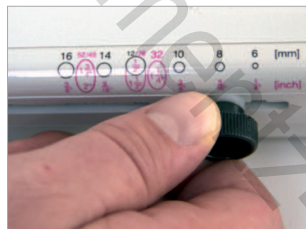

Curseur permettant d'ajuster l'ouverture des anneaux.

Référence	Designation	Code EAN
26340000	RENZ combinette	4029126112042

Référence	Options / Accessoires & fournitures
-	Releurs anneaux plastiques (liste complète au verso)
-	Couvertures plastiques transparentes (liste complète au verso)
-	Couvertures cartonnées (liste complète au verso)

Liste complète des fournitures disponibles, voir au verso →