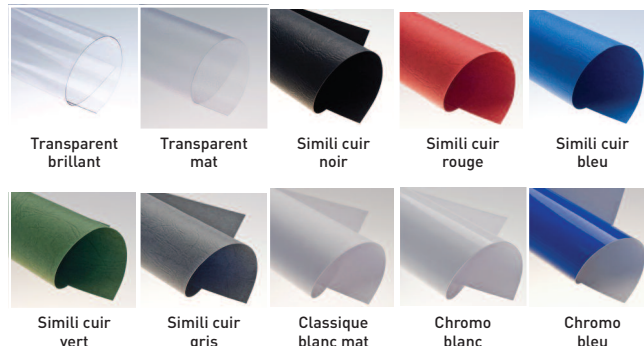

Couvertures plastiques translucides / cartonnées

Transparent
brillant

Transparent
mat

Simili cuir
noir

Simili cuir
rouge

Simili cuir
bleu

Simili cuir
vert

Simili cuir
gris

Classique
blanc mat

Chromo
blanc

Chromo
bleu

Référence	Format	Coloris	Épaisseur	Conditionnement
Couvertures PVC				
20150094	A4	Transparent brillant	0,15 mm	Boîte de 100
20200094	A4	Transparent brillant	0,20 mm	Boîte de 100
20300094	A4	Transparent brillant	0,30 mm	Boîte de 100
20200014	A4	Transparent mat	0,20 mm	Boîte de 100
20200093	A3	Transparent brillant	0,20 mm	Boîte de 100
Couvertures carton				
21250004	A4	Chromo blanc	250 g/m²	Boîte de 100
21250034	A4	Chromo bleu	250 g/m²	Boîte de 100
21300004	A4	Classique blanc mat	300 g/m²	Boîte de 100
21300014	A4	Simili cuir noir	250 g/m²	Boîte de 100
21300024	A4	Simili cuir rouge	250 g/m²	Boîte de 100
21300034	A4	Simili cuir bleu	250 g/m²	Boîte de 100
21300044	A4	Simili cuir vert	250 g/m²	Boîte de 100
21300064	A4	Simili cuir gris	250 g/m²	Boîte de 100