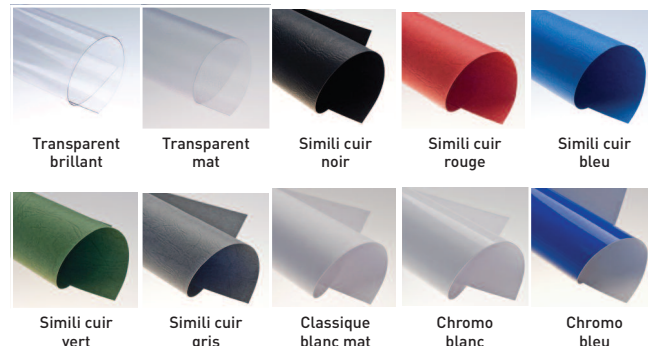

Couvertures plastiques translucides / cartonnées

Référence	Format	Coloris	Épaisseur	Conditionnement
Couvertures PVC				
20150094	A4	Transparent brillant	0,15 mm	Boîte de 100
20200094	A4	Transparent brillant	0,20 mm	Boîte de 100
20300094	A4	Transparent brillant	0,30 mm	Boîte de 100
20200014	A4	Transparent mat	0,20 mm	Boîte de 100
20200093	A3	Transparent brillant	0,20 mm	Boîte de 100
Couvertures carton				
21250004	A4	Chromo blanc	250 g/m²	Boîte de 100
21250034	A4	Chromo bleu	250 g/m²	Boîte de 100
21300004	A4	Classique blanc mat	300 g/m²	Boîte de 100
21300014	A4	Simili cuir noir	250 g/m²	Boîte de 100
21300024	A4	Simili cuir rouge	250 g/m²	Boîte de 100
21300034	A4	Simili cuir bleu	250 g/m²	Boîte de 100
21300044	A4	Simili cuir vert	250 g/m²	Boîte de 100
21300064	A4	Simili cuir gris	250 g/m²	Boîte de 100