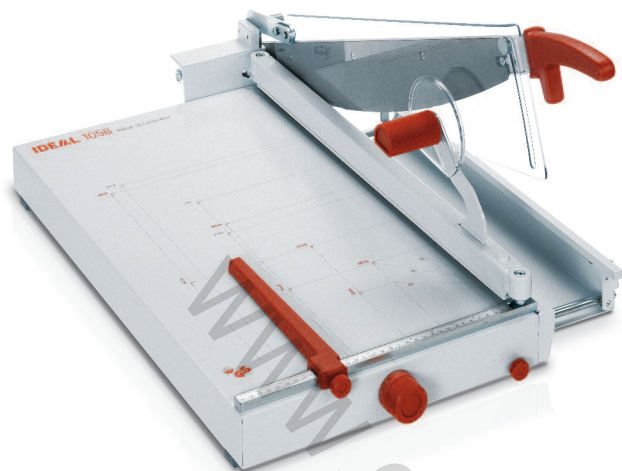

IDEAL

jusqu'à
40
feuilles

format
A3+

GARANTIE
2 ANS

IDEAL 1058

Cisaille professionnelle, robuste et précise, pour couper aisément jusqu'à 40 feuilles format A3.

Grande table robuste entièrement métallique.

Lame et contre-lame de haute qualité en acier réaffûtable d'Allemagne.

Tracés sur la table des formats A6 à A3 et des repères d'angles.

Butée arrière coulissante.

Butée latérale graduée en millimètres et en pouces.

Butée avant réglable par bouton moleté de précision.

Dispositif de coupe de bandes étroites de 1 à 10 mm.

Dispositif automatique de protection de lame transparent

Parfaite visibilité de la ligne de coupe.

Dispositif de pression manuelle dosable par levier.

Poignée de lame ergonomique pour plus de confort d'utilisation.

Quatre pieds de caoutchouc pour plus de stabilité.

Garantie 2 ans.

Caractéristiques techniques

Longueur de coupe : 580 mm (adaptée au format A3 et plus)

Capacité de coupe⁽¹⁾ : jusqu'à 40 feuilles

Dimensions de la table : L 356 x P 604 mm